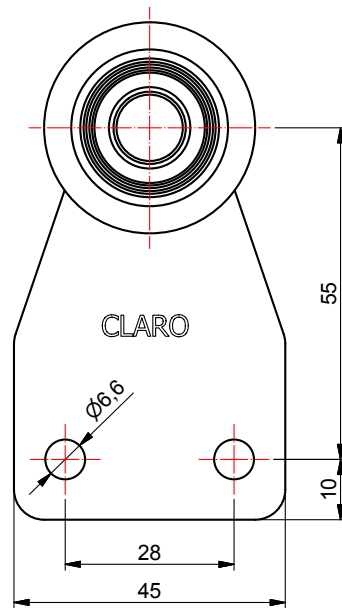

GR 160/pc
100

RNE-004