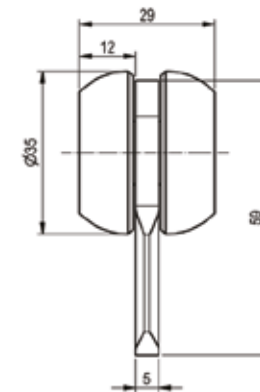

RBE-001

GR 169/pc
30