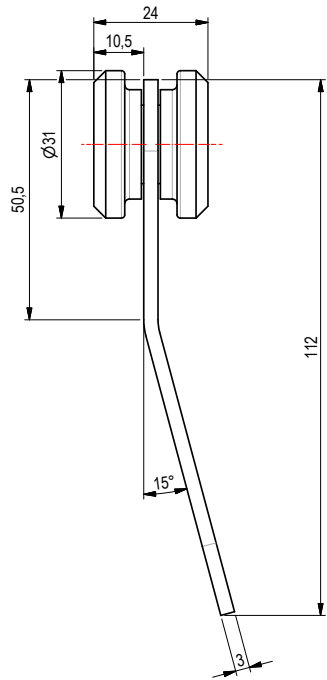

GR 98/pc
120

RNK-002