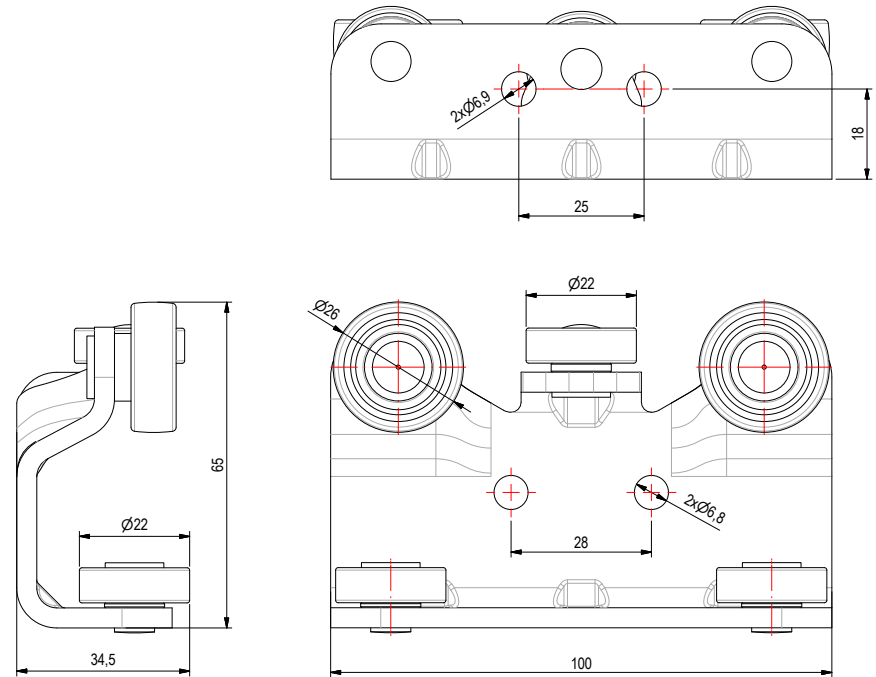

284-50006

GR 350/pc
30

35 | CURTAIN ROLLERS | PLANENROLLEN