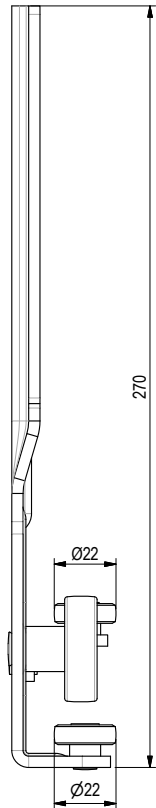

GR 1040/pc
1

624-05002