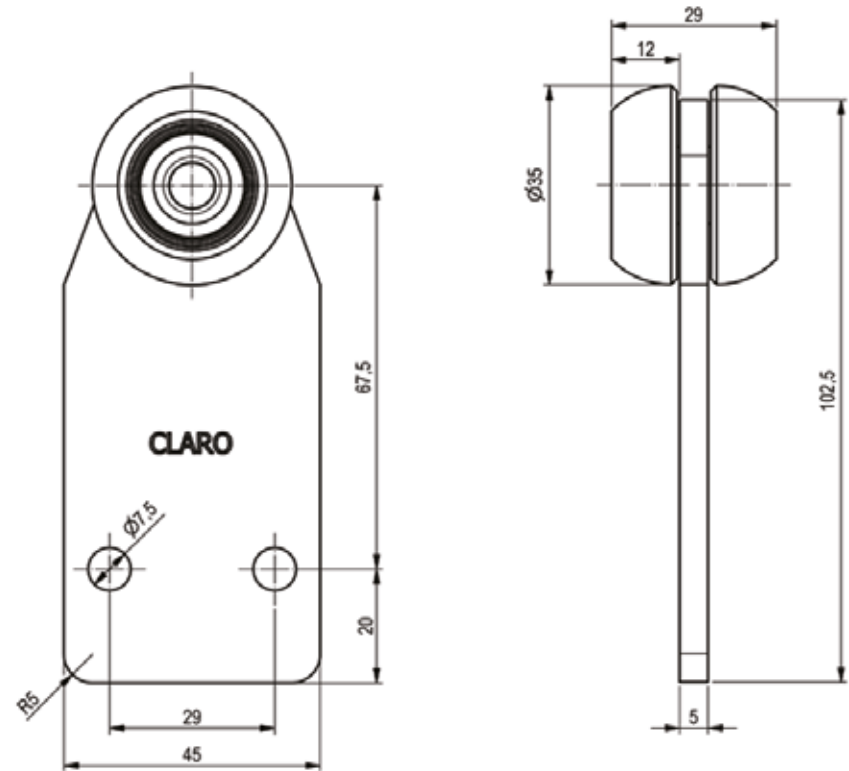

RNE-003

GR 217/pc
30