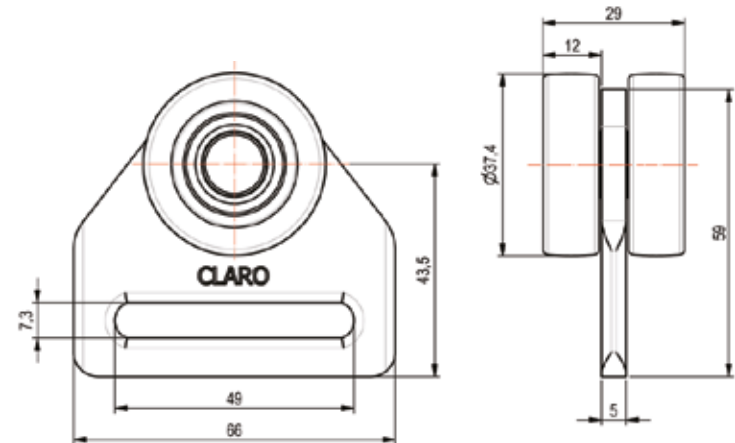

RBV-001

GR 172/pc
30