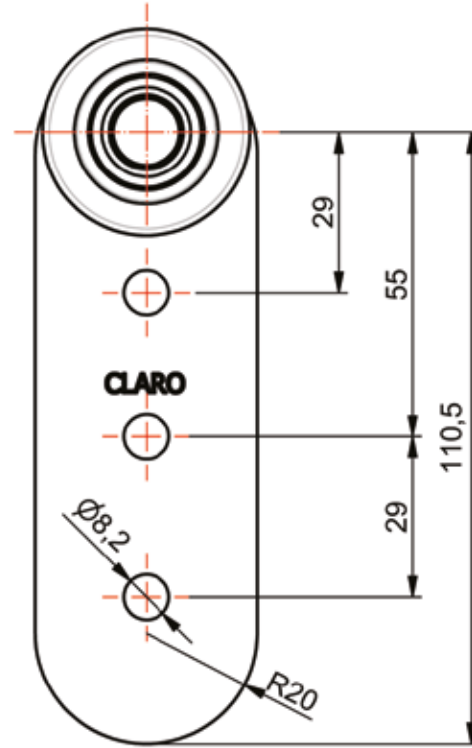

RNV-001

GR 235/pc
70