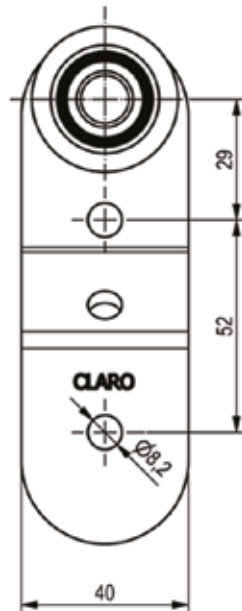

GR 230/pc
75

RNE-002