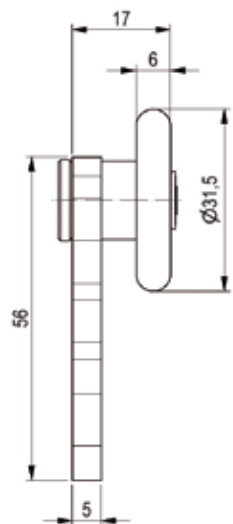

RTE-005

DEKRA
APPROVED

180/pc

110