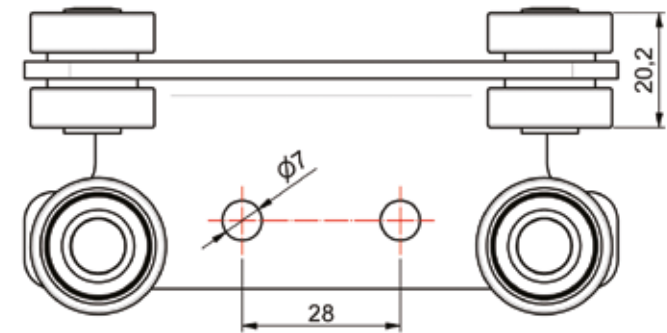

RTV-001

GR 270/pc
45