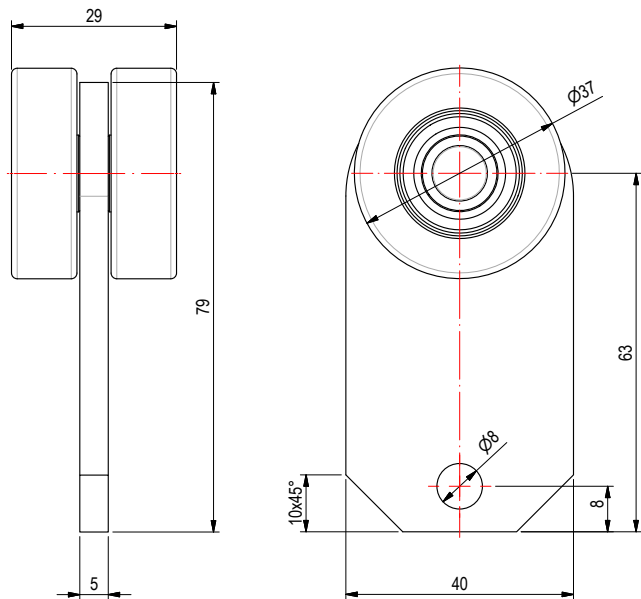

GR 225/pc
110

RNV-003