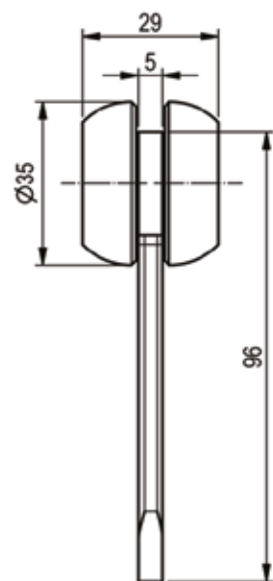

RTE-004

287/pc

50