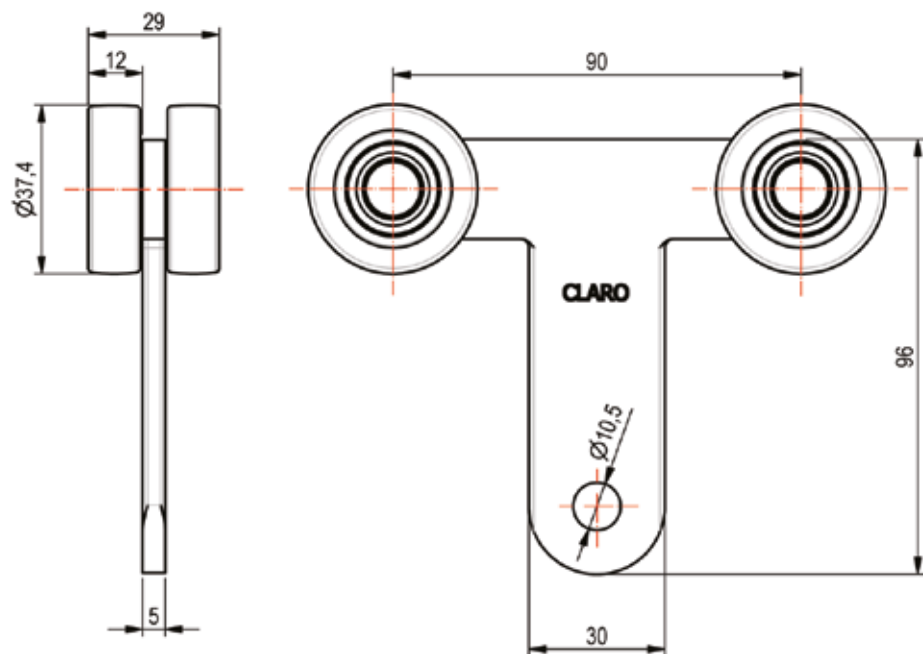

RNV-003

RBV-001

GR 172/pc
30

GR 305/pc
50

01

4
SIDE

CURTAIN ROLLERS PLANENROLLEN

RTE-003