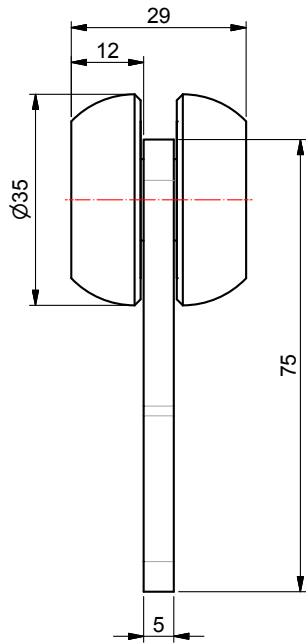

GR 160/pc
100

RNE-004