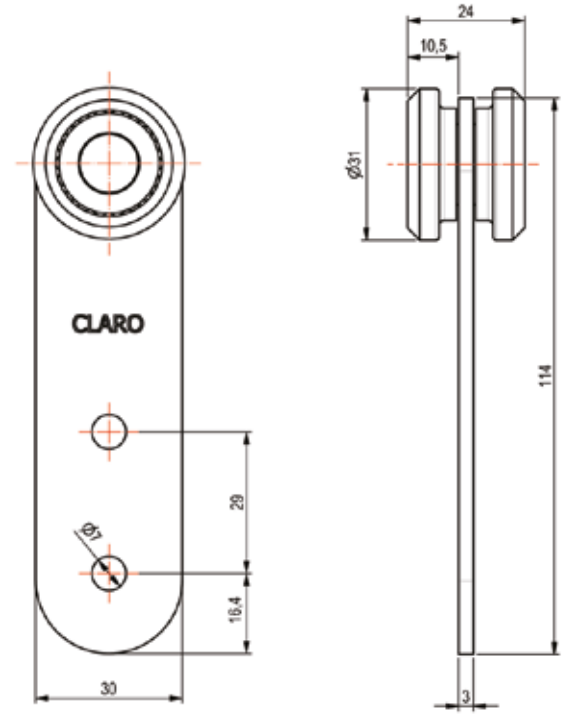

RNK-001

GR 95/pc
120