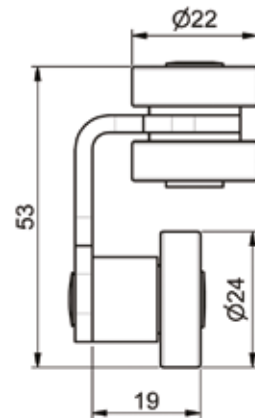

CURTAIN & ROOF
ROLLERS

01

CLARO

CURTAIN ROLLERS
PLANENROLLEN

01	1	RNS-001	p.04	01	4	RTE-003	p.24
		RTS-002	p.05			RTE-005	p.25
		RTV-001	p.06			RTT-001	p.26
		RTV-004	p.07				p.27
01	2	RNE-001	p.10	01	5	RNK-001	p.28
		RNE-002	p.11			RNK-002	p.29
		RNE-003	p.12			RTK-001	p.30
		RNE-004	p.13				p.31
		RBE-001	p.14	01	6	284-50001	p.32
		RTE-004	p.15			284-50020	p.33
01	3	RNV-001	p.16			284-50006	p.34
		RNV-003	p.18			284-50200	p.35
		RBV-001	p.19			644-04051	p.36
		RTV-002	p.20			644-04050	p.37
			p.21			624-05001	p.38
			p.22			624-05002	p.39
							p.40

01

1

CURTAIN ROLLERS PLANENROLLEN

RNS-001

 170/pc
 120

GR 243/pc
70

RTV-001

GR 270/pc
45