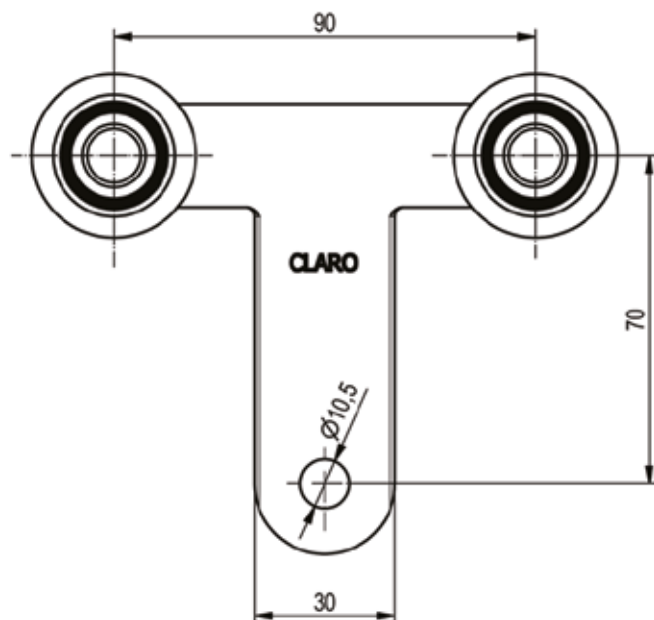

RTE-004

287/pc

50