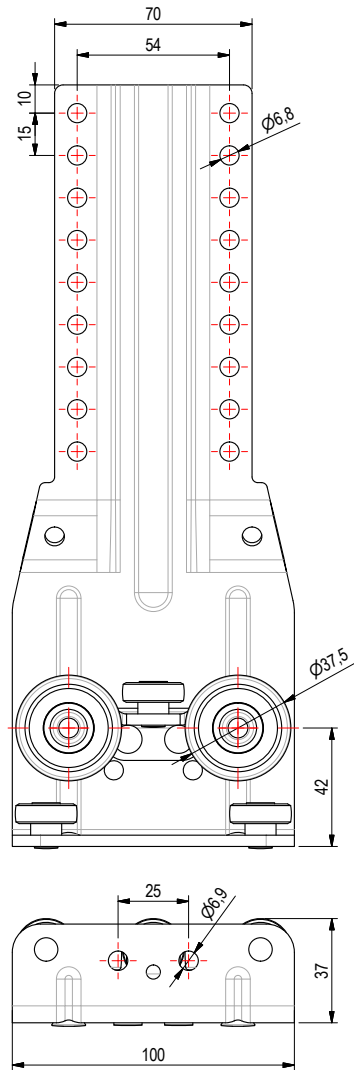

GR 1040/pc
1

624-05002