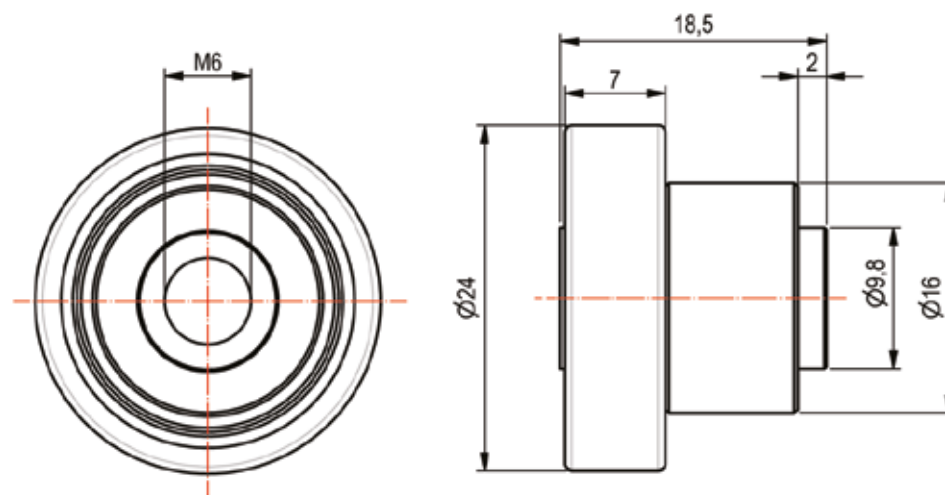

ROOF ROLLERS LAUFROLLEN

RVM

RVM-201

GR 35/pc
100

GR 28/pc
100

RVM-202

RVM-203

GR 30/pc
100