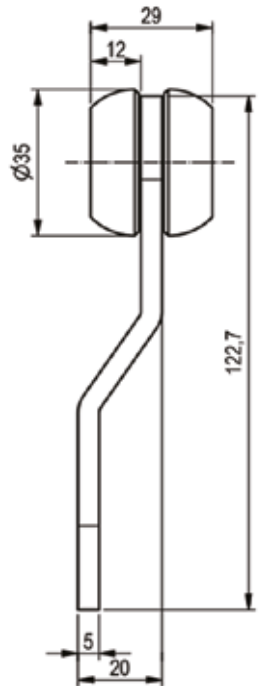

CURTAIN & ROOF
ROLLERS

01

CLARO

CURTAIN ROLLERS
PLANENROLLEN

01	1	RNS-001	p.04	01	4	RTE-003	p.24
		RTS-002	p.05			RTE-005	p.25
		RTV-001	p.06			RTT-001	p.26
		RTV-004	p.07				p.27
01	2	RNE-001	p.10	01	5	RNK-001	p.28
		RNE-002	p.11			RNK-002	p.29
		RNE-003	p.12			RTK-001	p.30
		RNE-004	p.13				p.31
		RBE-001	p.14	01	6	284-50001	p.32
		RTE-004	p.15			284-50020	p.33
01	3	RNV-001	p.16			284-50006	p.34
		RNV-003	p.18			284-50200	p.35
		RBV-001	p.19			644-04051	p.36
		RTV-002	p.20			644-04050	p.37
			p.21			624-05001	p.38
			p.22			624-05002	p.39
							p.40

GR 230/pc
50

01

SHAPE
2

CURTAIN ROLLERS PLANENROLLEN

RNE-001

GR 230/pc
75

GR 230/pc
75

RNE-002