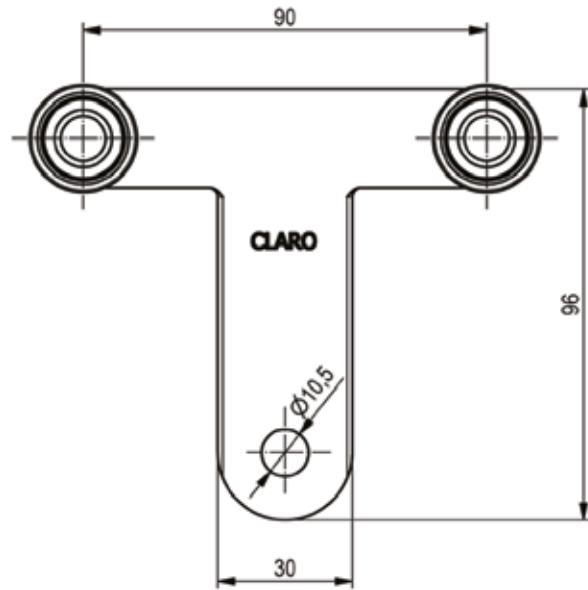

GR 243/pc
70