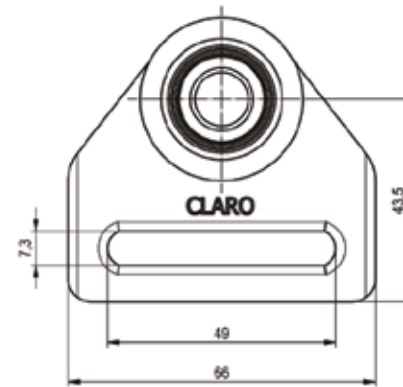

RBE-001

GR 169/pc
30