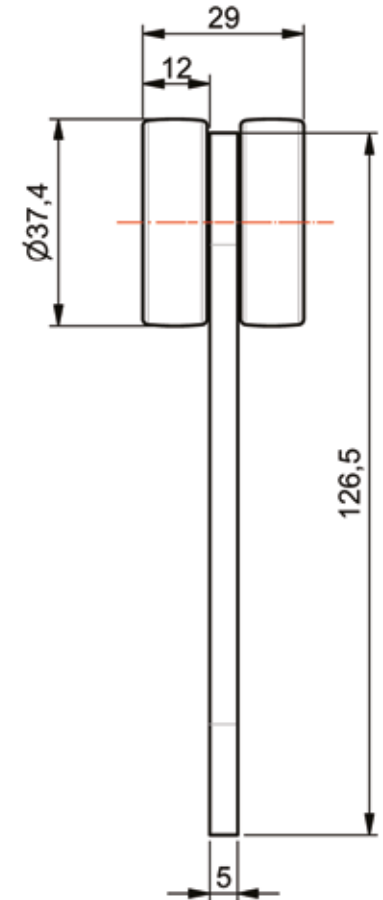

RNV-001

GR 235/pc
70