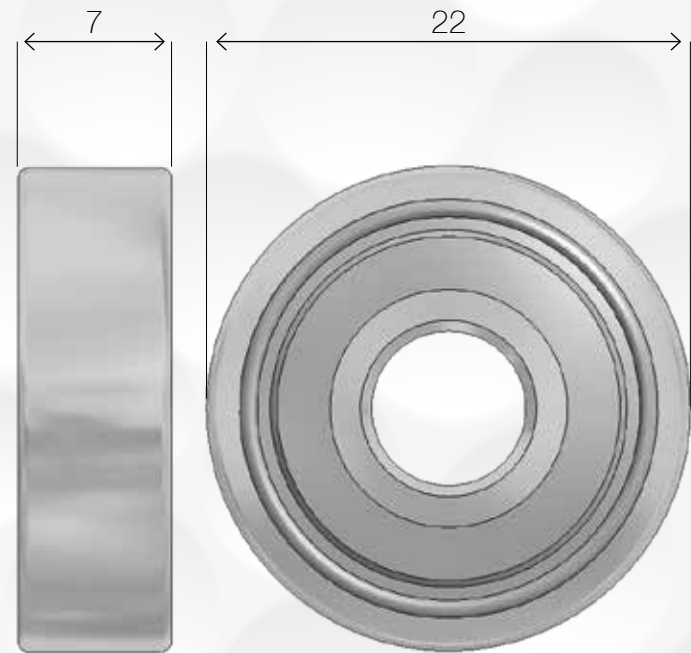

RNV-003

RBV-001

GR 172/pc
30

GR 305/pc
50

01

4
SIDE

CURTAIN ROLLERS PLANENROLLEN

RTE-003