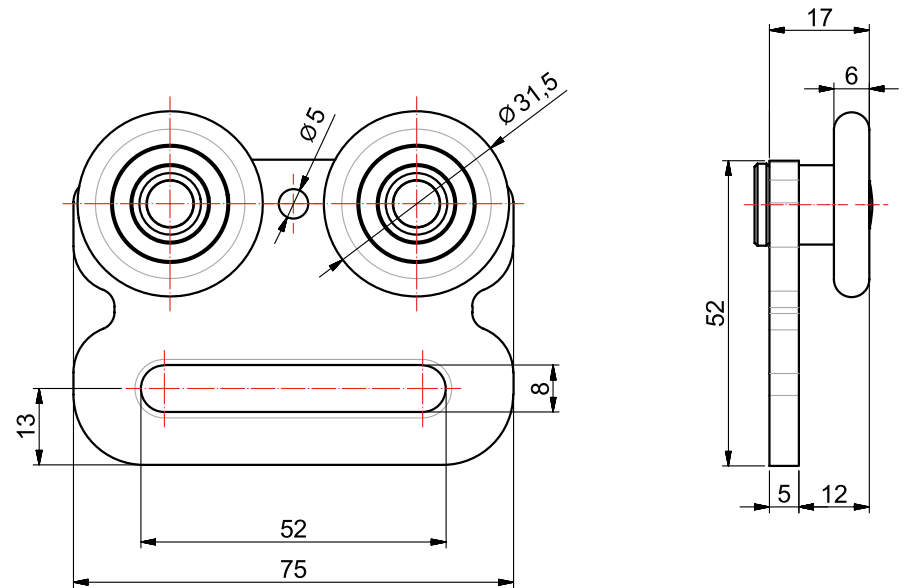

RTE-003

GR 176/pc
110