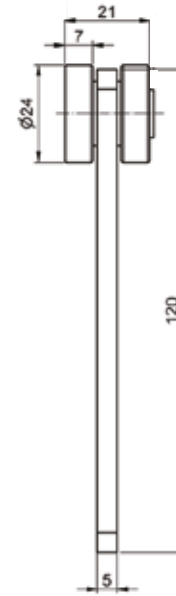

CURTAIN & ROOF
ROLLERS

01

CLARO

CURTAIN ROLLERS
PLANENROLLEN

01	1	RNS-001	p.04	01	4	RTE-003	p.24
		RTS-002	p.05			RTE-005	p.25
		RTV-001	p.06			RTT-001	p.26
		RTV-004	p.07				p.27
01	2	RNE-001	p.10	01	5	RNK-001	p.28
		RNE-002	p.11			RNK-002	p.29
		RNE-003	p.12			RTK-001	p.30
		RNE-004	p.13				p.31
		RBE-001	p.14	01	6	284-50001	p.32
		RTE-004	p.15			284-50020	p.33
01	3	RNV-001	p.16			284-50006	p.34
		RNV-003	p.18			284-50200	p.35
		RBV-001	p.19			644-04051	p.36
		RTV-002	p.20			644-04050	p.37
			p.21			624-05001	p.38
			p.22			624-05002	p.39
							p.40

01

1

CURTAIN ROLLERS PLANENROLLEN

RNS-001

 170/pc
 120

GR 243/pc
70

RTV-001

GR 270/pc
45

GR 230/pc
50

01

SHAPE
2

CURTAIN ROLLERS PLANENROLLEN

RNE-001

GR 230/pc
75

GR 230/pc
75

RNE-002