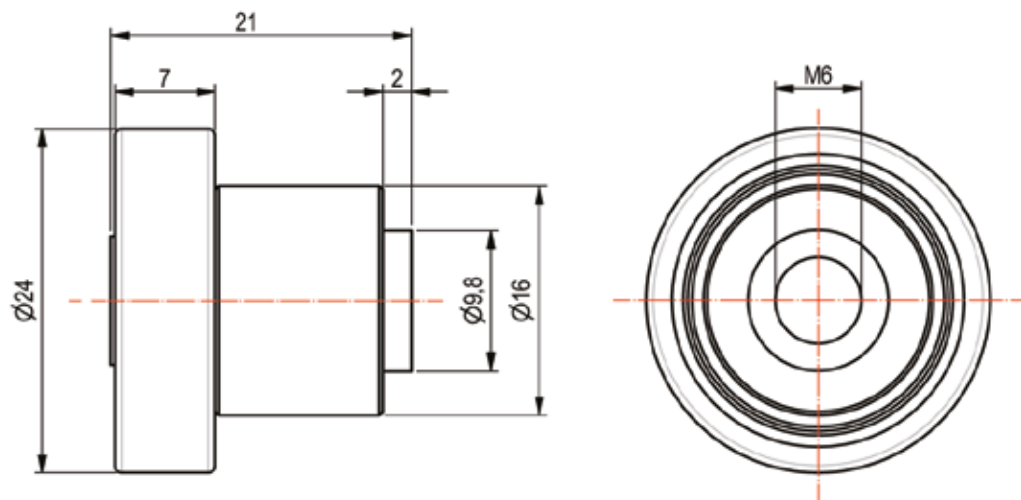

32/pc
 100

RVM-204