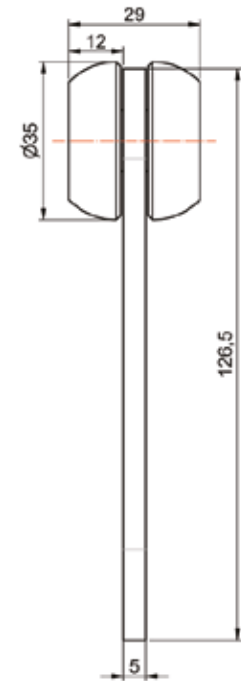

CURTAIN & ROOF
ROLLERS

01

CLARO

CURTAIN ROLLERS
PLANENROLLEN

01	1	RNS-001	p.04	01	4	RTE-003	p.24
		RTS-002	p.05			RTE-005	p.25
		RTV-001	p.06			RTT-001	p.26
		RTV-004	p.07				p.27
01	2	RNE-001	p.10	01	5	RNK-001	p.28
		RNE-002	p.11			RNK-002	p.29
		RNE-003	p.12			RTK-001	p.30
		RNE-004	p.13				p.31
		RBE-001	p.14	01	6	284-50001	p.32
		RTE-004	p.15			284-50020	p.33
01	3	RNV-001	p.16			284-50006	p.34
		RNV-003	p.18			284-50200	p.35
		RBV-001	p.19			644-04051	p.36
		RTV-002	p.20			644-04050	p.37
			p.21			624-05001	p.38
			p.22			624-05002	p.39
							p.40

GR 230/pc
50

01

SHAPE
2

CURTAIN ROLLERS PLANENROLLEN

RNE-001

GR 230/pc
75

GR 230/pc
75

RNE-002