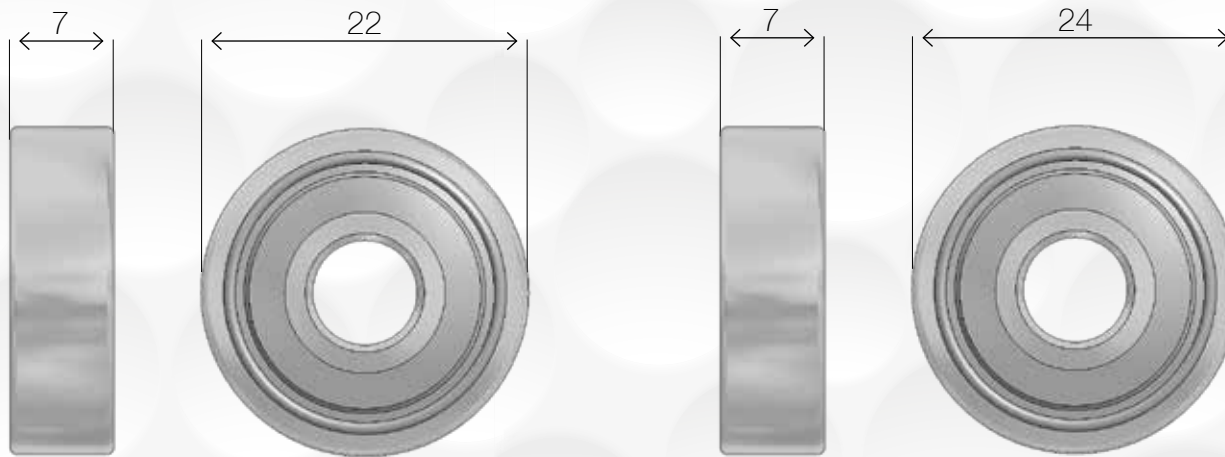

01

1

CURTAIN ROLLERS PLANENROLLEN