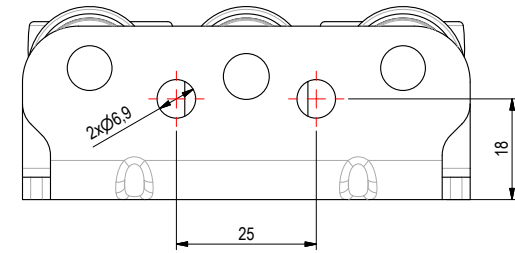

GR 185/pc
95

01

SHADE
6

CURTAIN ROLLERS PLANENROLLEN

284-50001

GR 290/pc
40

 354/pc
 60

284-50020