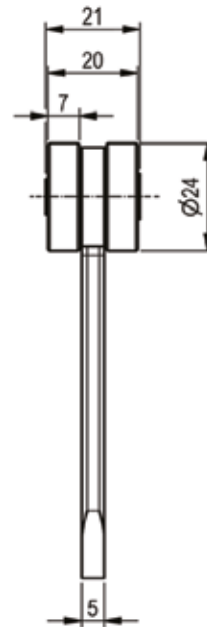

CURTAIN & ROOF
ROLLERS

01

CLARO

CURTAIN ROLLERS
PLANENROLLEN

01	1	RNS-001	p.04	01	4	RTE-003	p.24
		RTS-002	p.05			RTE-005	p.25
		RTV-001	p.06			RTT-001	p.26
		RTV-004	p.07				p.27
01	2	RNE-001	p.10	01	5	RNK-001	p.28
		RNE-002	p.11			RNK-002	p.29
		RNE-003	p.12			RTK-001	p.30
		RNE-004	p.13				p.31
		RBE-001	p.14	01	6	284-50001	p.32
		RTE-004	p.15			284-50020	p.33
01	3	RNV-001	p.16			284-50006	p.34
		RNV-003	p.18			284-50200	p.35
		RBV-001	p.19			644-04051	p.36
		RTV-002	p.20			644-04050	p.37
			p.21			624-05001	p.38
			p.22			624-05002	p.39
							p.40

01

1

CURTAIN ROLLERS PLANENROLLEN

RNS-001

 170/pc
 120

GR 243/pc
70

RTV-001

GR 270/pc
45

GR 230/pc
50

01

SHAPE
2

CURTAIN ROLLERS PLANENROLLEN

RNE-001

GR 230/pc
75

GR 230/pc
75

RNE-002